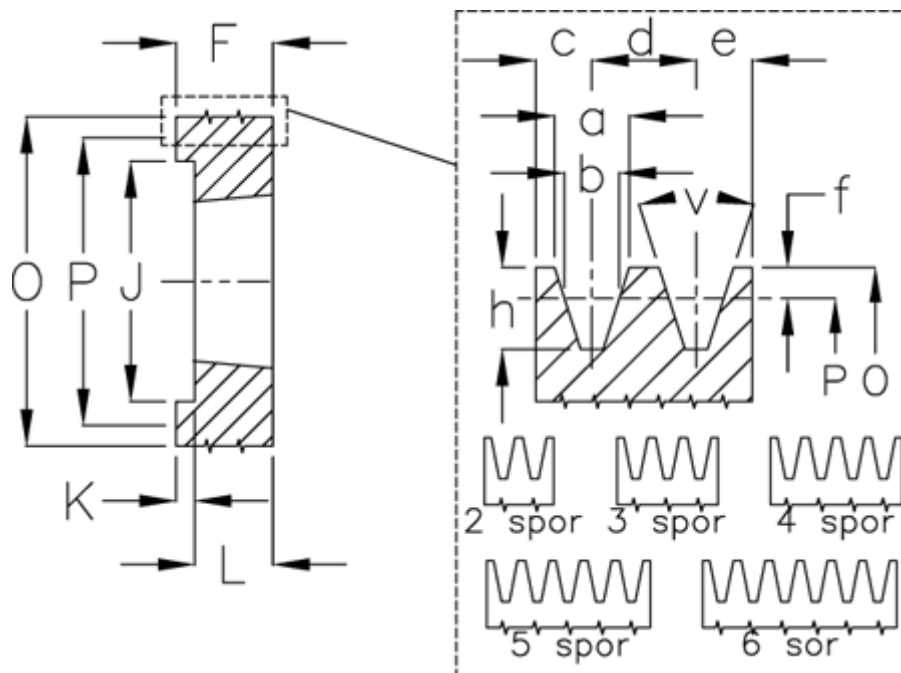

Varenummer: 604113011203
 Beskrivelse: Kileremsskive SPZ 112/3 TL2012

Mål

a	= 9,7	F	= 40	P	= 112
Antal spor	= 3	For bøsning	= 2012	Type	= SPZ
b	= 8,5	h	= 11	v	= 38 grader
Bøsning ø max.	= 50	J	= 83.0		
c	= 8	K	= 8		
d	= 12	L	= 32		
e	= 8	m	= -		
f	= 2	O	= 116		